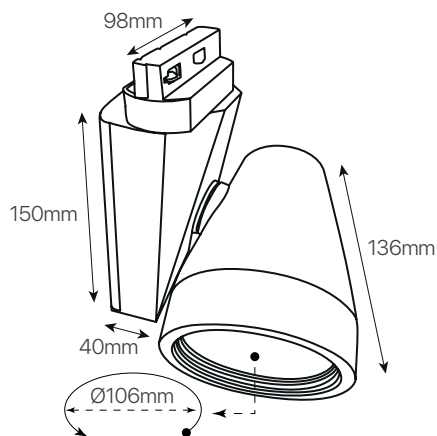

track.06

proyector led

ficha técnica

ref. 5550282

Nombre / Name	Track.06
Referencia / Reference	5550282
Materiales / Materials	Aluminio + cristal
Difusor / Diffuser	-
Potencia / Power	30W
Temperatura de color / Color temperature	4000K
Flujo luminoso / Luminous flux	2700 lm
Dimable / Dimmable	-
Ángulo de apertura / Beam angle	45°
Ángulo de inclinación / Inclination angle	-
IP	IP20
IK	08
F.P	>0.9
UGR	< 25
IRC	>80
Chip	EPISTAR
Driver	i-TEC SERIES
Vida media (duración) / Average life	20.000 h
Clase energética / Energy class	-
Aislamiento eléctrico / Electrical isolation	-
Colores / Colors	Gris / Grey
Medida exterior / Product size	150mm x 136mm x Ø106mm
Medidas de corte / Cutting measurements	-
Tª (ambiente/trabajo) / Tª (environment/work)	-
Input	AC 85~265V
Output	DC 30~38V 900mA ±5%
Frecuencia / Frequency	50/60Hz
Peso / Weight	1,56 Kg
Certificados / Certificates	CE RoHS
Garantía / Warranty	2 años